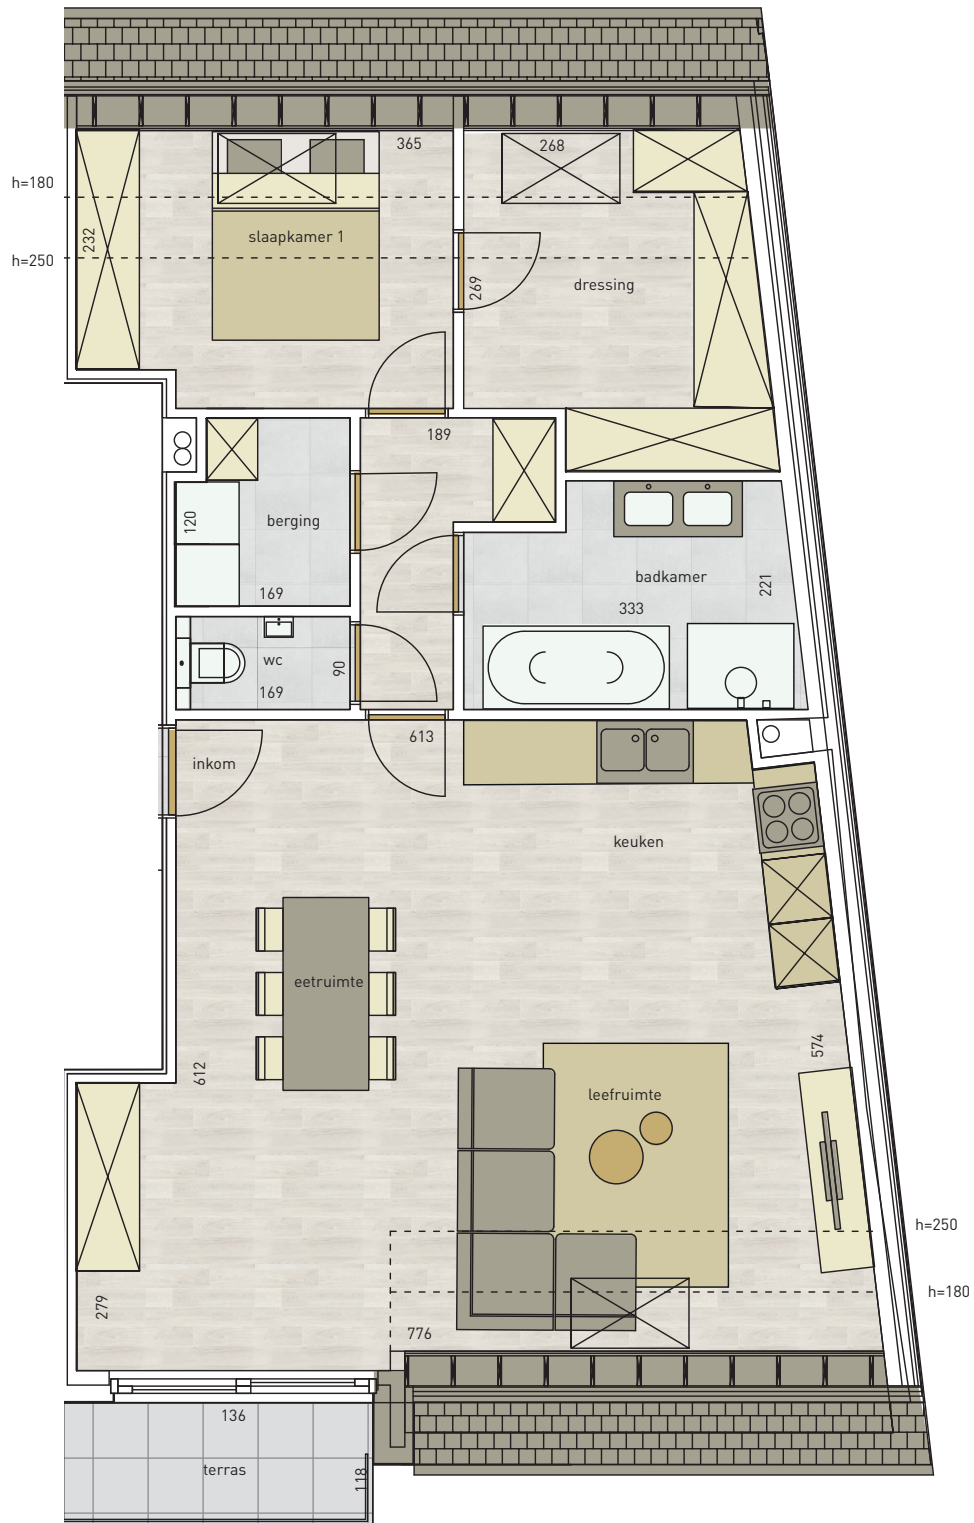

appartement  
verdieping 3

03.05

59 bus 0302

1 | 90,90 m<sup>2</sup> | 3,60 m<sup>2</sup> | 

SLAAPKAMER | OPPERVLAKTE | TERRAS

\* Alle afmetingen en planindelingen kunnen verschillen t.o.v. het uitvoeringsdossier. De meubels, vloeren, toestellen en sfeerbeelden zijn ter illustratie. De vermelde oppervlaktes zijn bruto.