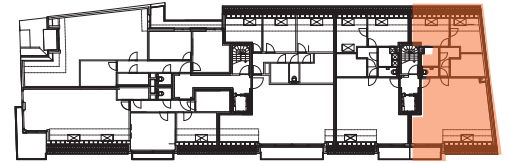

appartement  
verdieping 3

03.05

59 bus 0302

1 | 90,90 m<sup>2</sup> | 3,60 m<sup>2</sup> | 

SLAAPKAMER | OPPERVLAKTE | TERRAS

\* Alle afmetingen en planindelingen kunnen verschillen t.o.v. het uitvoeringsdossier. De meubels, vloeren, toestellen en sfeerbeelden zijn ter illustratie. De vermelde oppervlaktes zijn bruto.